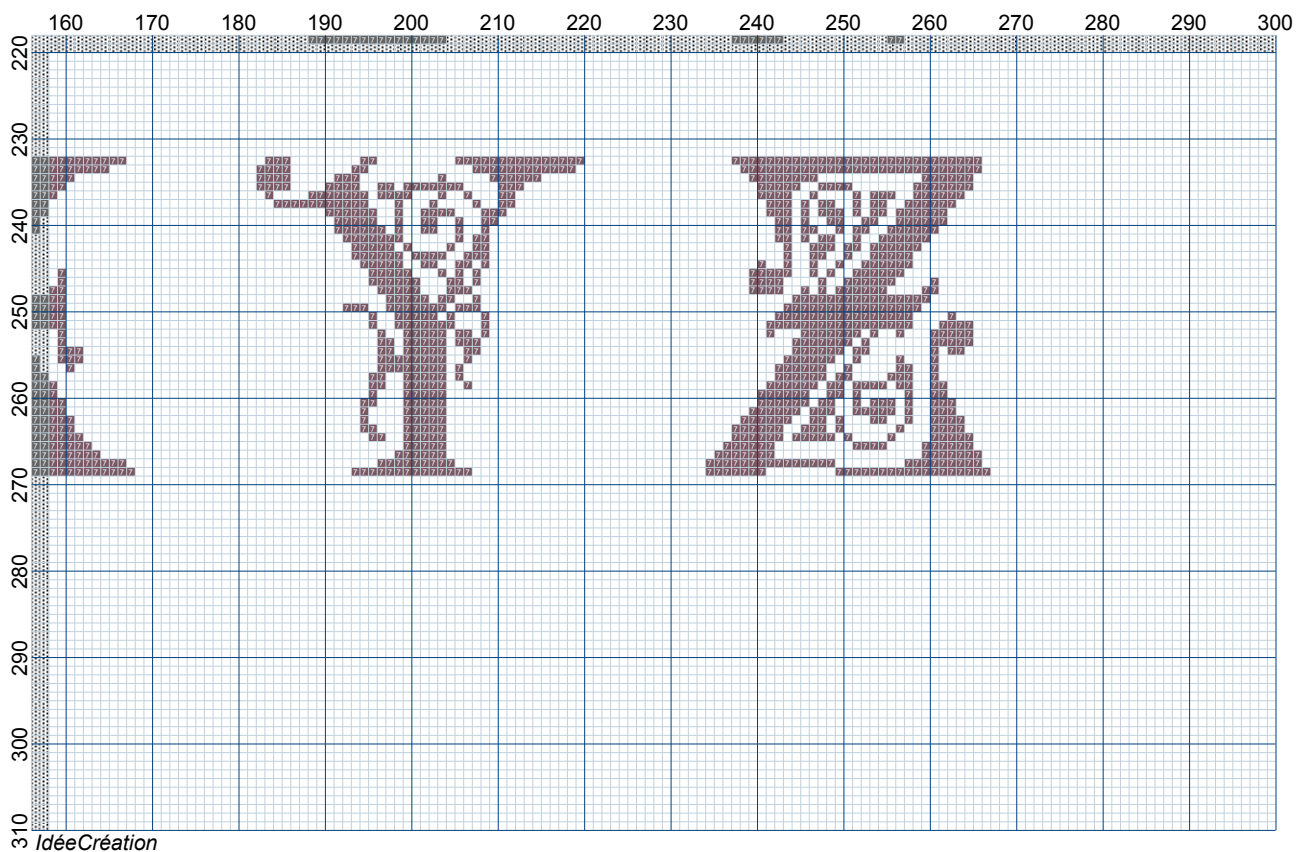

Abécédaire "Lettrine" créé et offert par : par IdéeCréation

IdéeCréation

Legend:

7 ■ DMC-3740