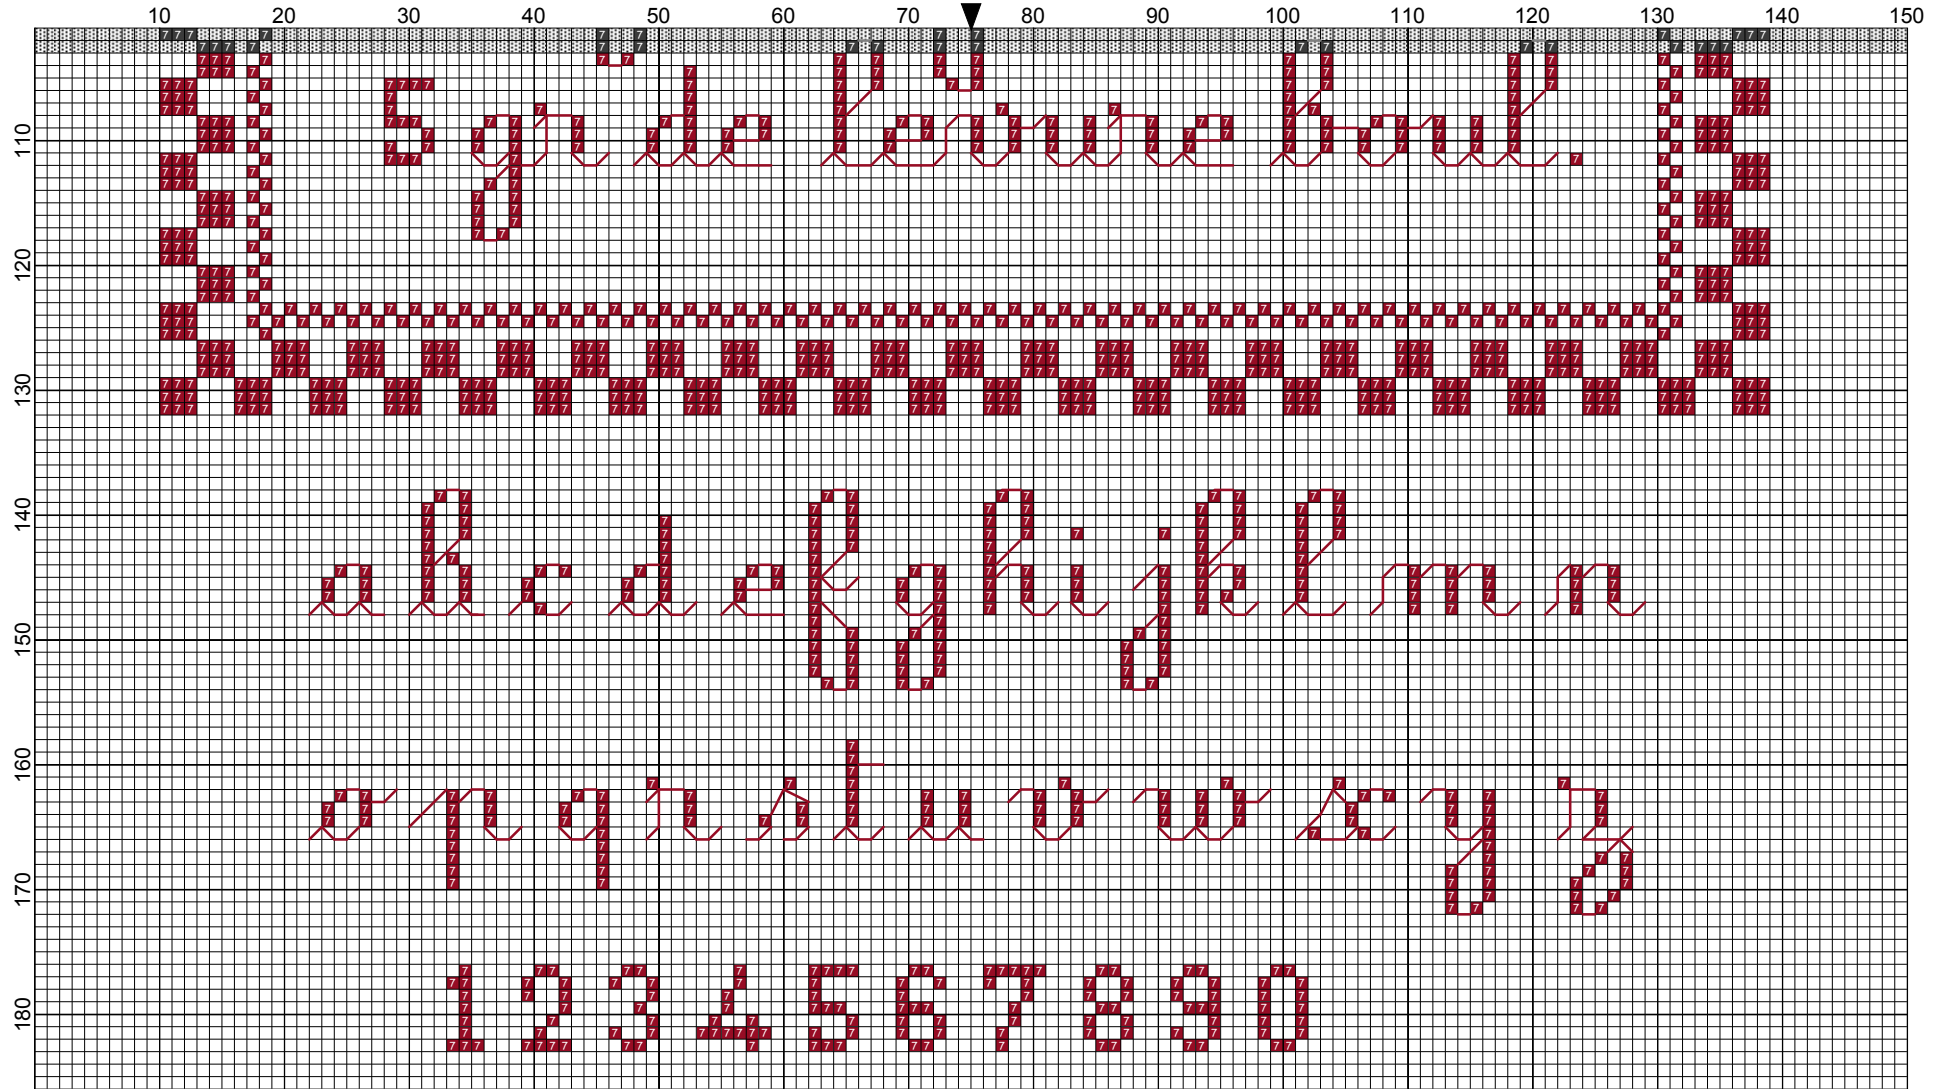

Recette pate a pain par IdéeCréation

IdéeCréation

Legend:

7 ■ DMC-816

Recette pate a pain

Author: IdéeCréation
Copyright: IdéeCréation
Website: <http://ideecreation.com>
Grid Size: 150W x 186H
Design Area: 9.21" x 12.86" (129 x 180 stitches)

Legend:

 [2] DMC 816 garnet

Backstitch Lines:

 DMC-816 garnet

J'ai créé plusieurs broderies dans ce style pour les listes d'ingrédients que j'utilise le plus souvent (pâte à pain, crème Chantilly, etc...).

Elles ont non seulement un rôle décoratif mais aussi un rôle utile puisque je les ai toujours sous les yeux.

Pour modifier le motif, vous n'aurez qu'à utiliser les lettres de l'alphabet et les chiffres en bas de la grille.