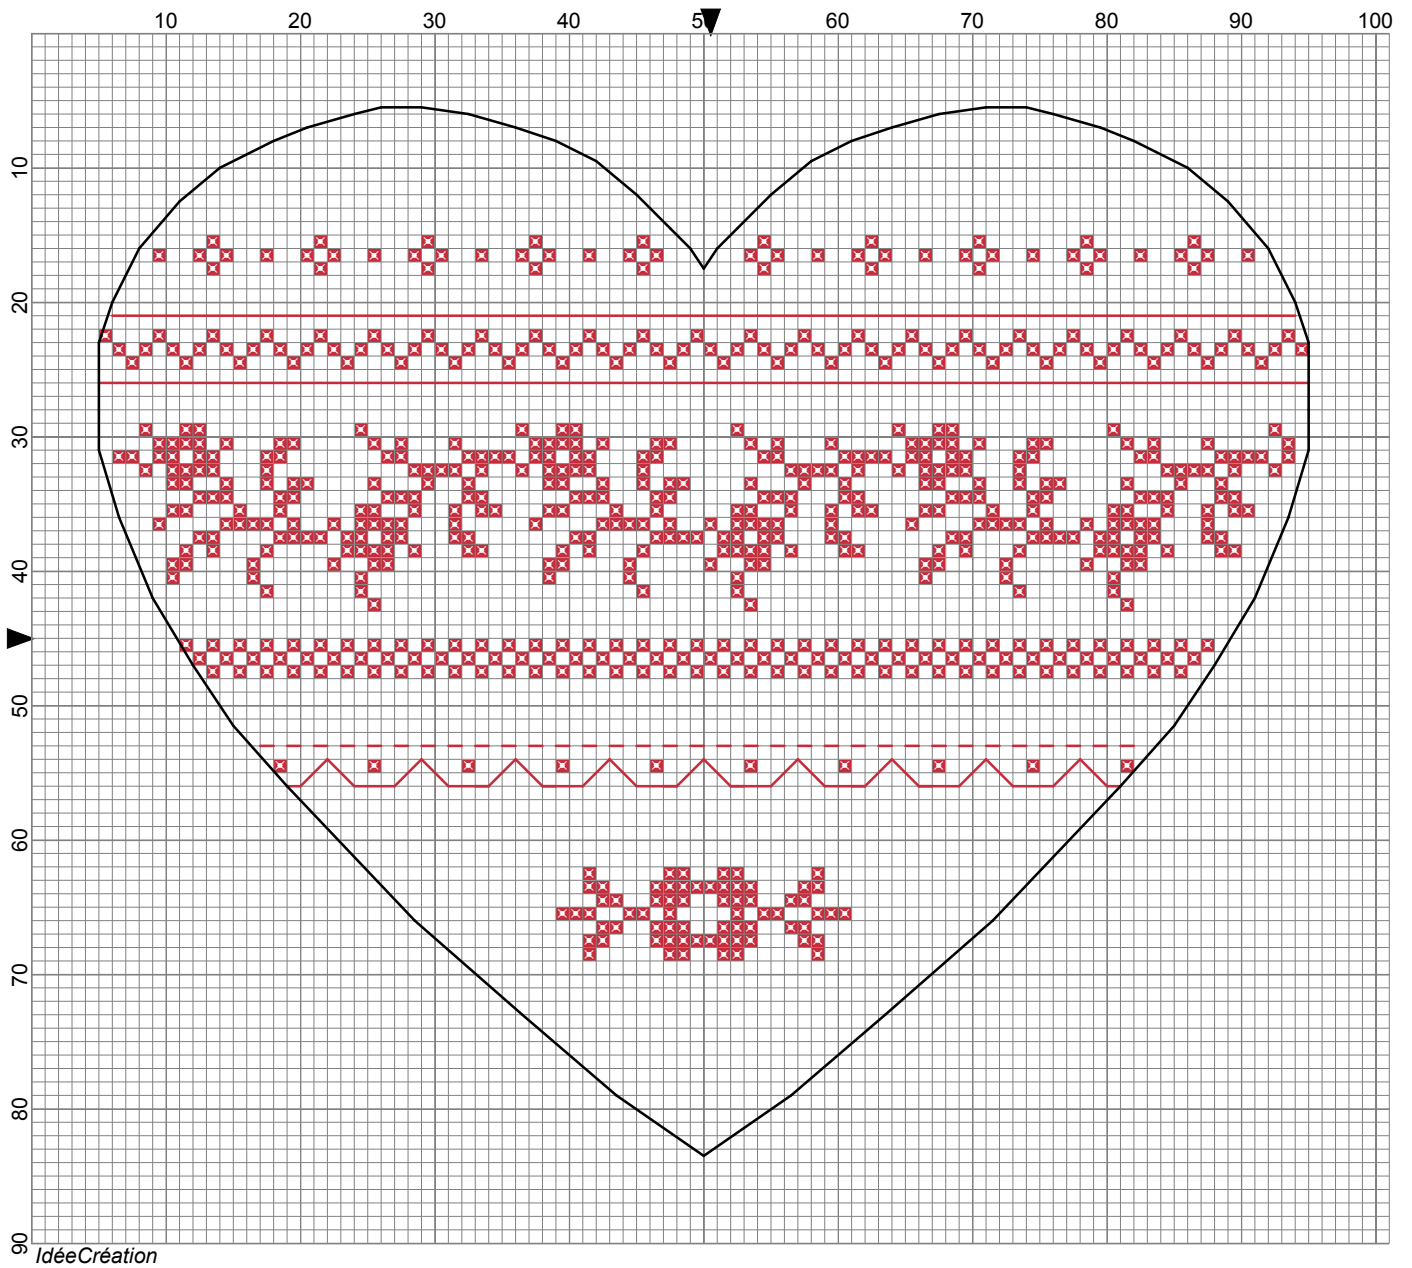

Coeur de Noël par IdéeCréation

Legend:

✕ ■ DMC-321

Backstitches:

— DMC-310 — DMC-321

Coeur de Noël

Author: IdéeCréation
Copyright: IdéeCréation
Grid Size: 101W x 90H
Design Area: 6.43" x 5.64" (90 x 79 stitches)

Legend:

  [2] DMC 321 christmas red

Backstitch Lines:

 DMC-310 black  DMC-321 christmas red

INSTRUCTIONS :

Ce modèle est réalisé sur toile Aïda 5.5 avec 2 fils.

Ne pas broder le trait noir. Il est là à titre indicatif pour marquer la zone de travail.